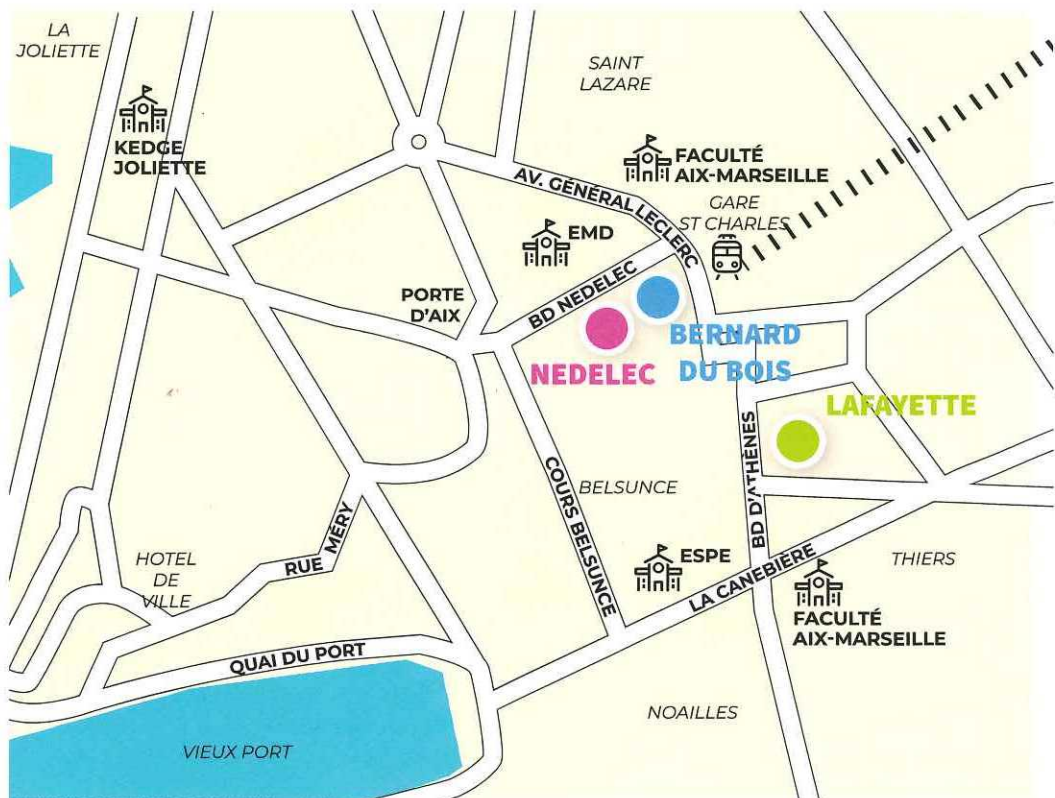

RESIDENCE NEDELEC

83 rue Longue des Capucins
13001 Marseille

de **463€** à **576€**
charges comprises (communs
+ eau + électricité) surface de
17 25m² + possibilité parking

Nos services

Meublé et équipé

Kit vaisselle