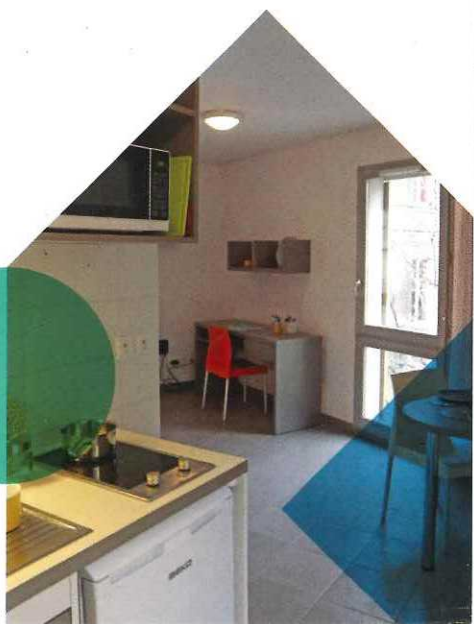

**Plus de 300 logements étudiants
en location du studio au T1
sur Marseille, meublés et équipés
à partir de 356€/ mois** (hors APL)

- Pas de frais de dossier
- Pas de frais d'agence
- Internet gratuit et illimité
- Éligible à l'APL
- À proximité des écoles, universités et des transports en commun