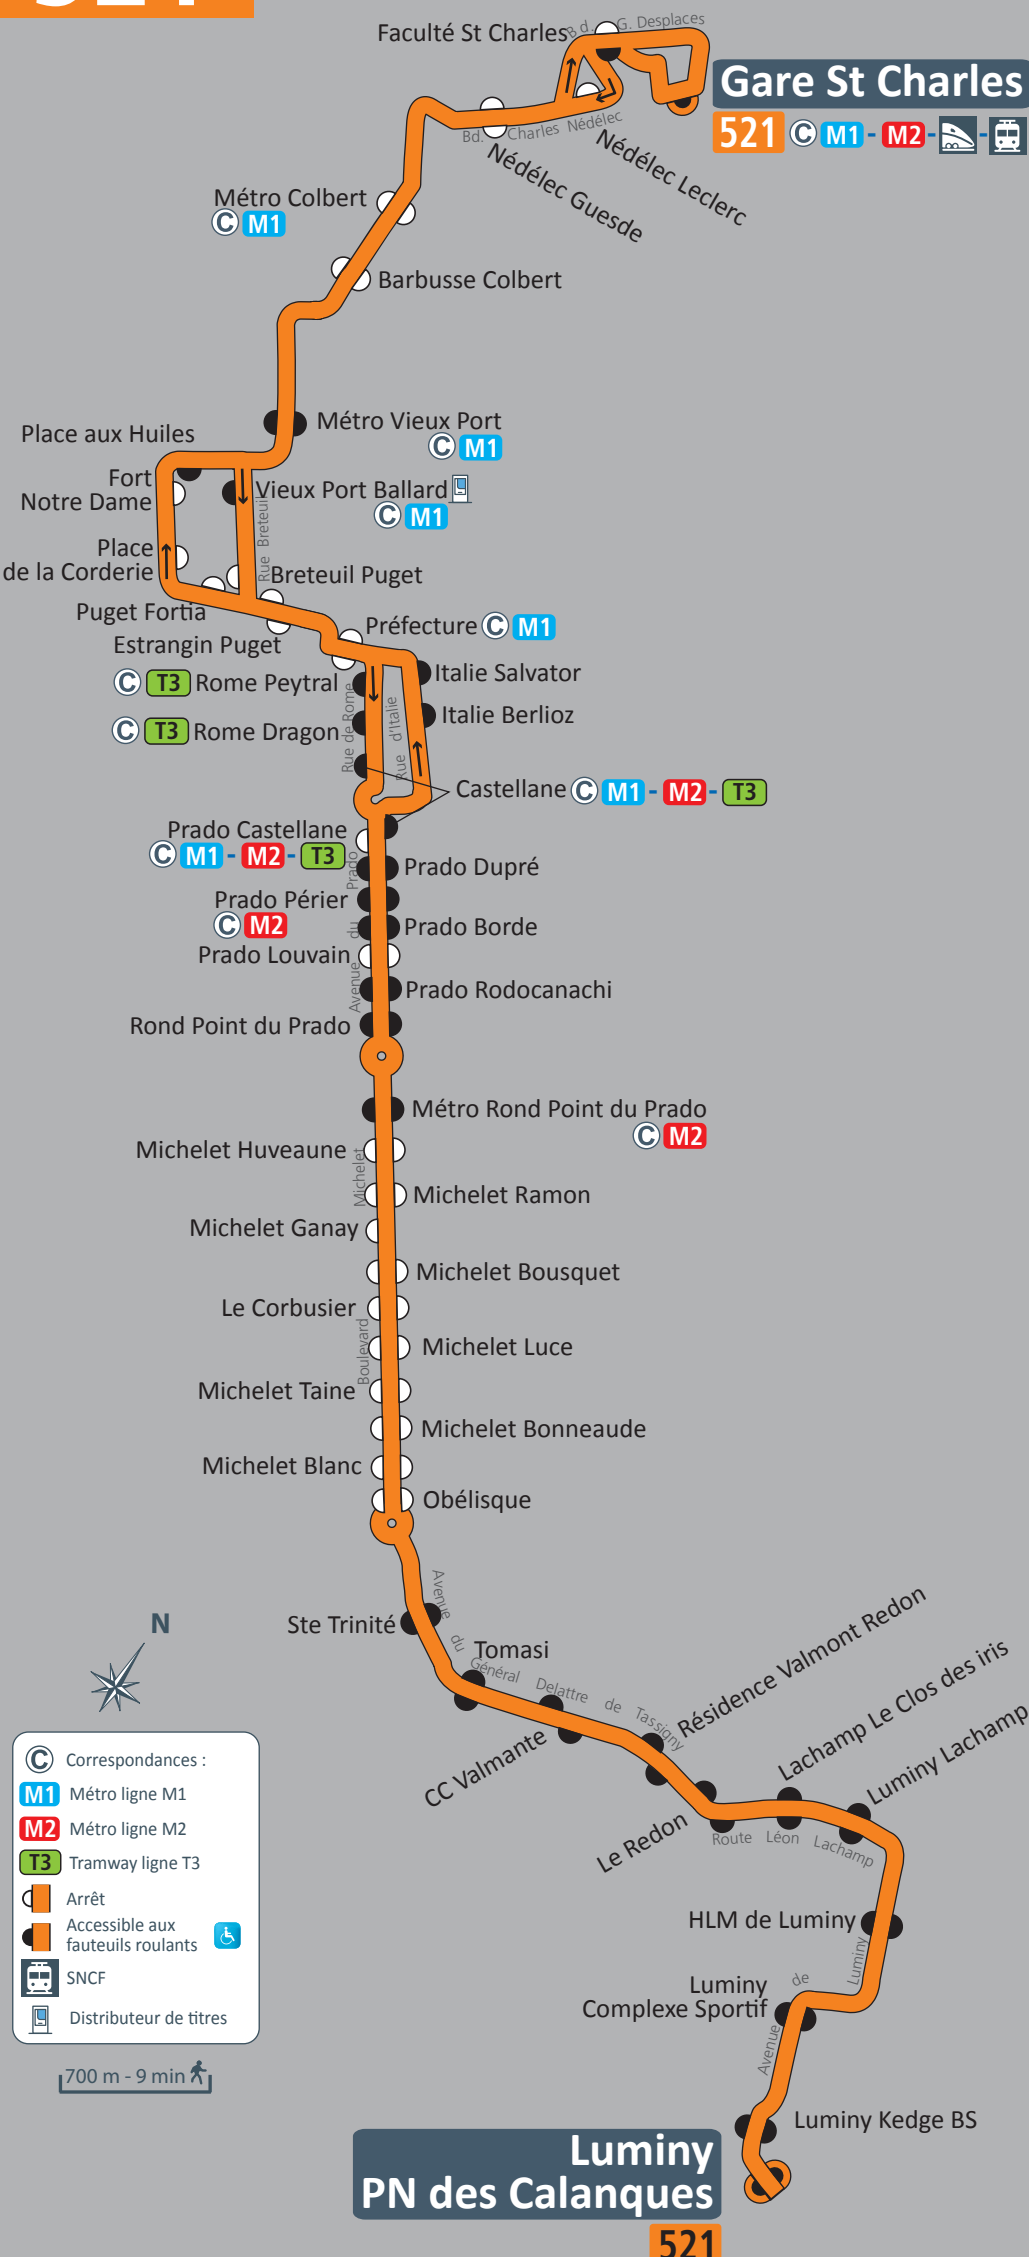

# NUIT 521

## Gare St Charles Luminy PN des Calanques

### Heures de départ des terminus

<b>Gare St Charles</b>	21h20 - 21h55 - 22h20 - 22h45 23h20 - 23h40 - 0h05 - 0h40
<b>Luminy PN des Calanques</b>	21h40 - 22h04 - 22h38 23h00 - 23h24 - 0h00

**Derniers départs des terminus M et T**  
0h30 environ