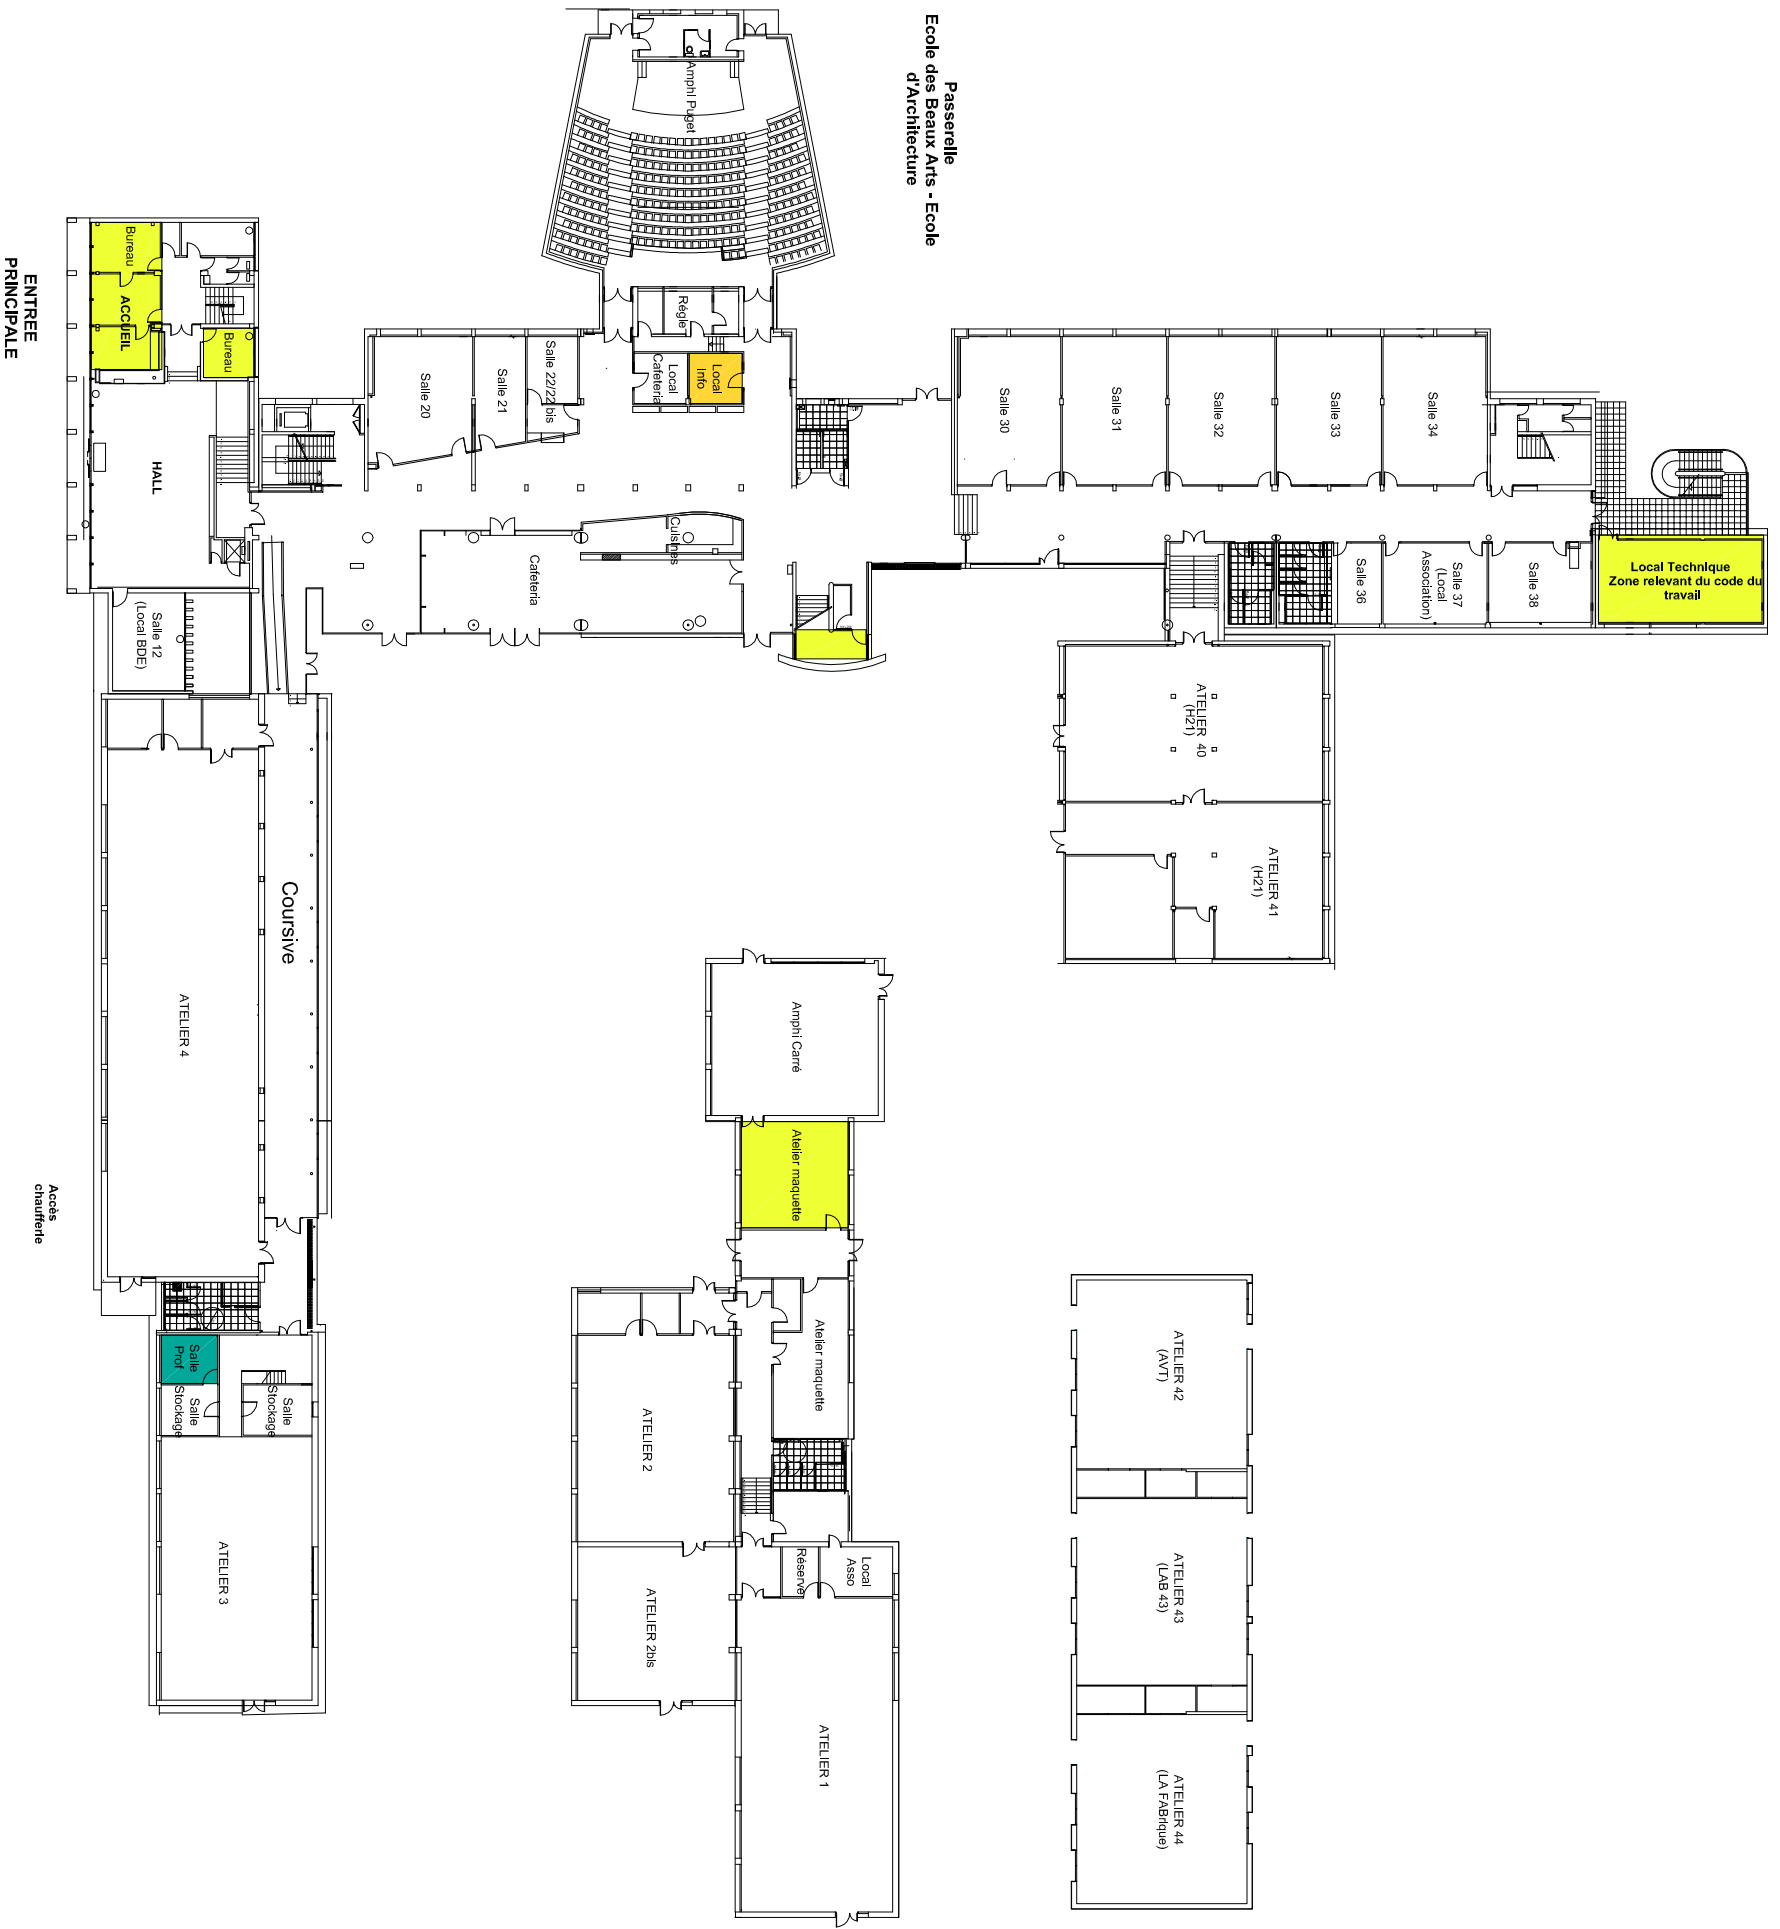

Passerelle
Ecole des Beaux Arts - Ecole
d'Architecture

RDC

R+1

R+2

- Secrétariat Général
- Bureau des affaires financières
- Bureau des ressources humaines
- Bureau des systèmes d'information
- Bureau des moyens logistiques et des bâtiments
- Diffusion, valorisation, communication, vie étudiant
- Direction des études
- Enseignants responsables de formations
- Département de la recherche doctorale (DREAM)
- PROJECT(S)
- INAWA

ECHELLE 1-500