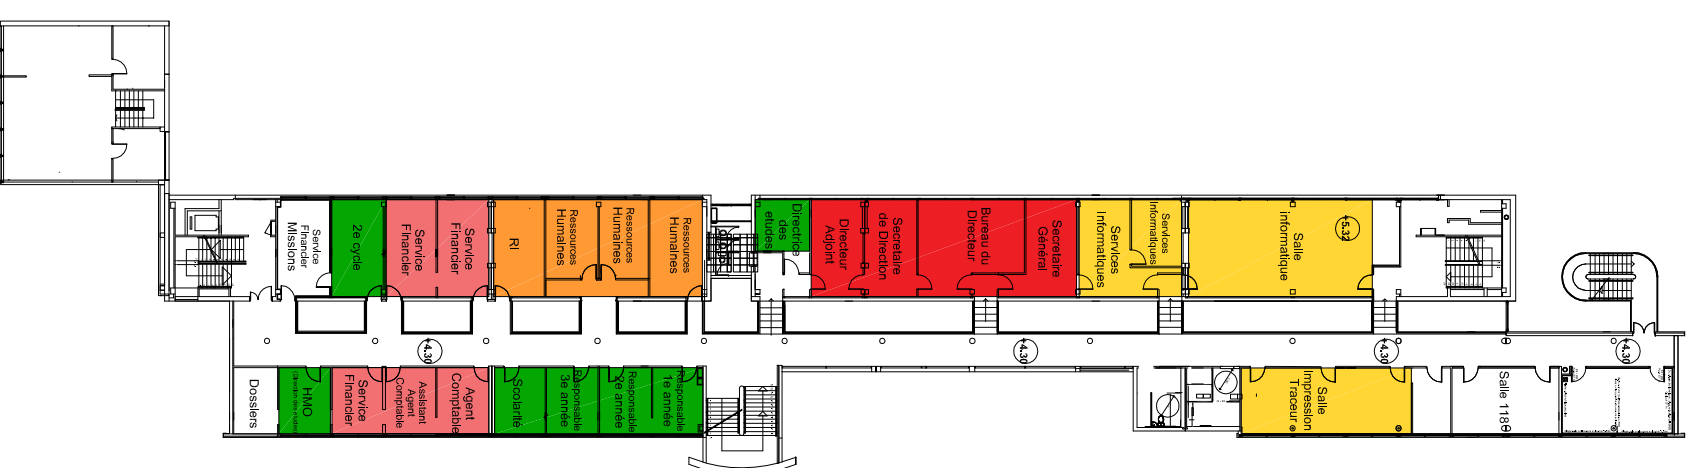

Passerelle
Ecole des Beaux Arts - Ecole
d'Architecture

RDC

R+1

R+2

- Secrétariat Général
- Bureau des affaires financières
- Bureau des ressources humaines
- Bureau des systèmes d'information
- Bureau des moyens logistiques et des bâtiments
- Diffusion, valorisation, communication, vie étudiant
- Direction des études
- Enseignants responsables de formations
- Département de la recherche doctorale (DREAM)
- PROJECT(S)
- INAWA

ECHELLE 1-500