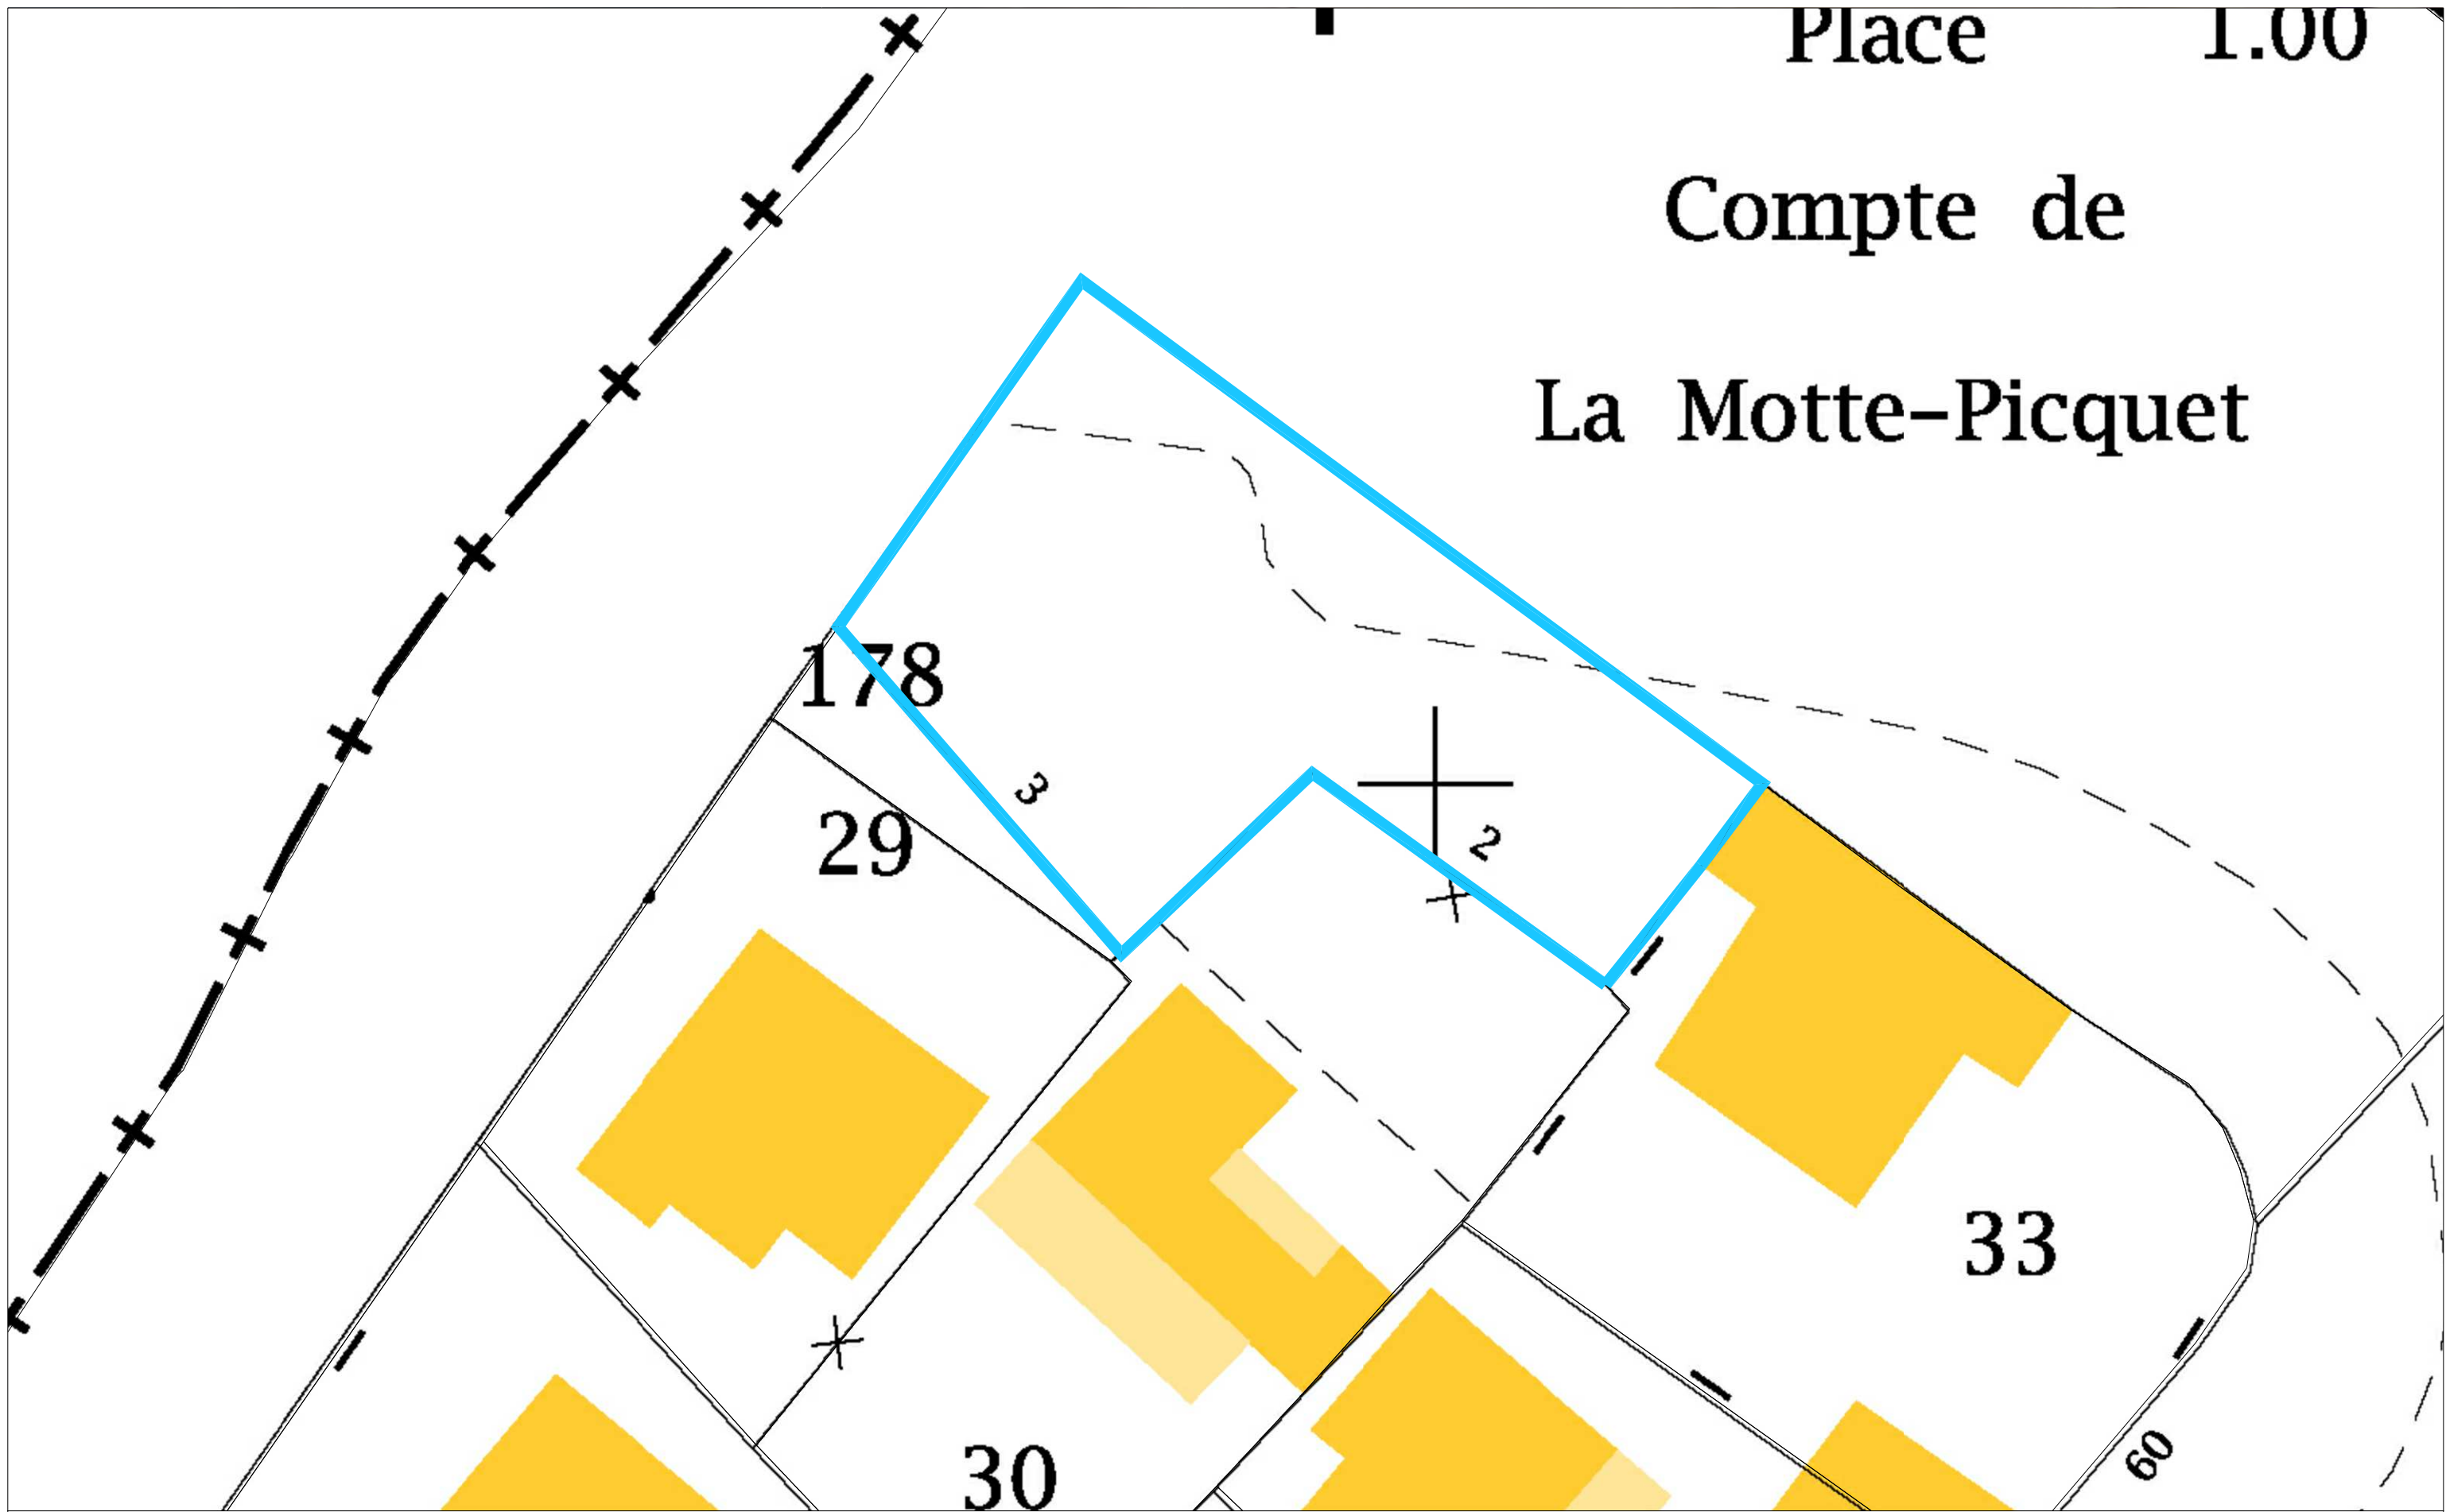

Localisation sur photo aérienne
Le Jaï sur la commune de Marignane.

Localisation sur cadastre
Le Jaï sur la commune de Marignane.

Plan masse et parcellaire

DATE 26/05/2018

Echelle 1/500

Vue axonométrique de la place Comte de la Motte-Picquet.

Vue axonométrique de la place Compte de la Motte-Picquet.

Localisation des photos

DATE 26/05/2018

Echelle 1/500

Vue 01

Vue 02

Vue 03

Vue 04

Place 1.00

Compte de La Motte-Picquet

Plan masse et parcelle

DATE 26/05/2018

Echelle 1/200

Dimensions parcelle de projet

DATE 26/05/2018

Echelle 1/100