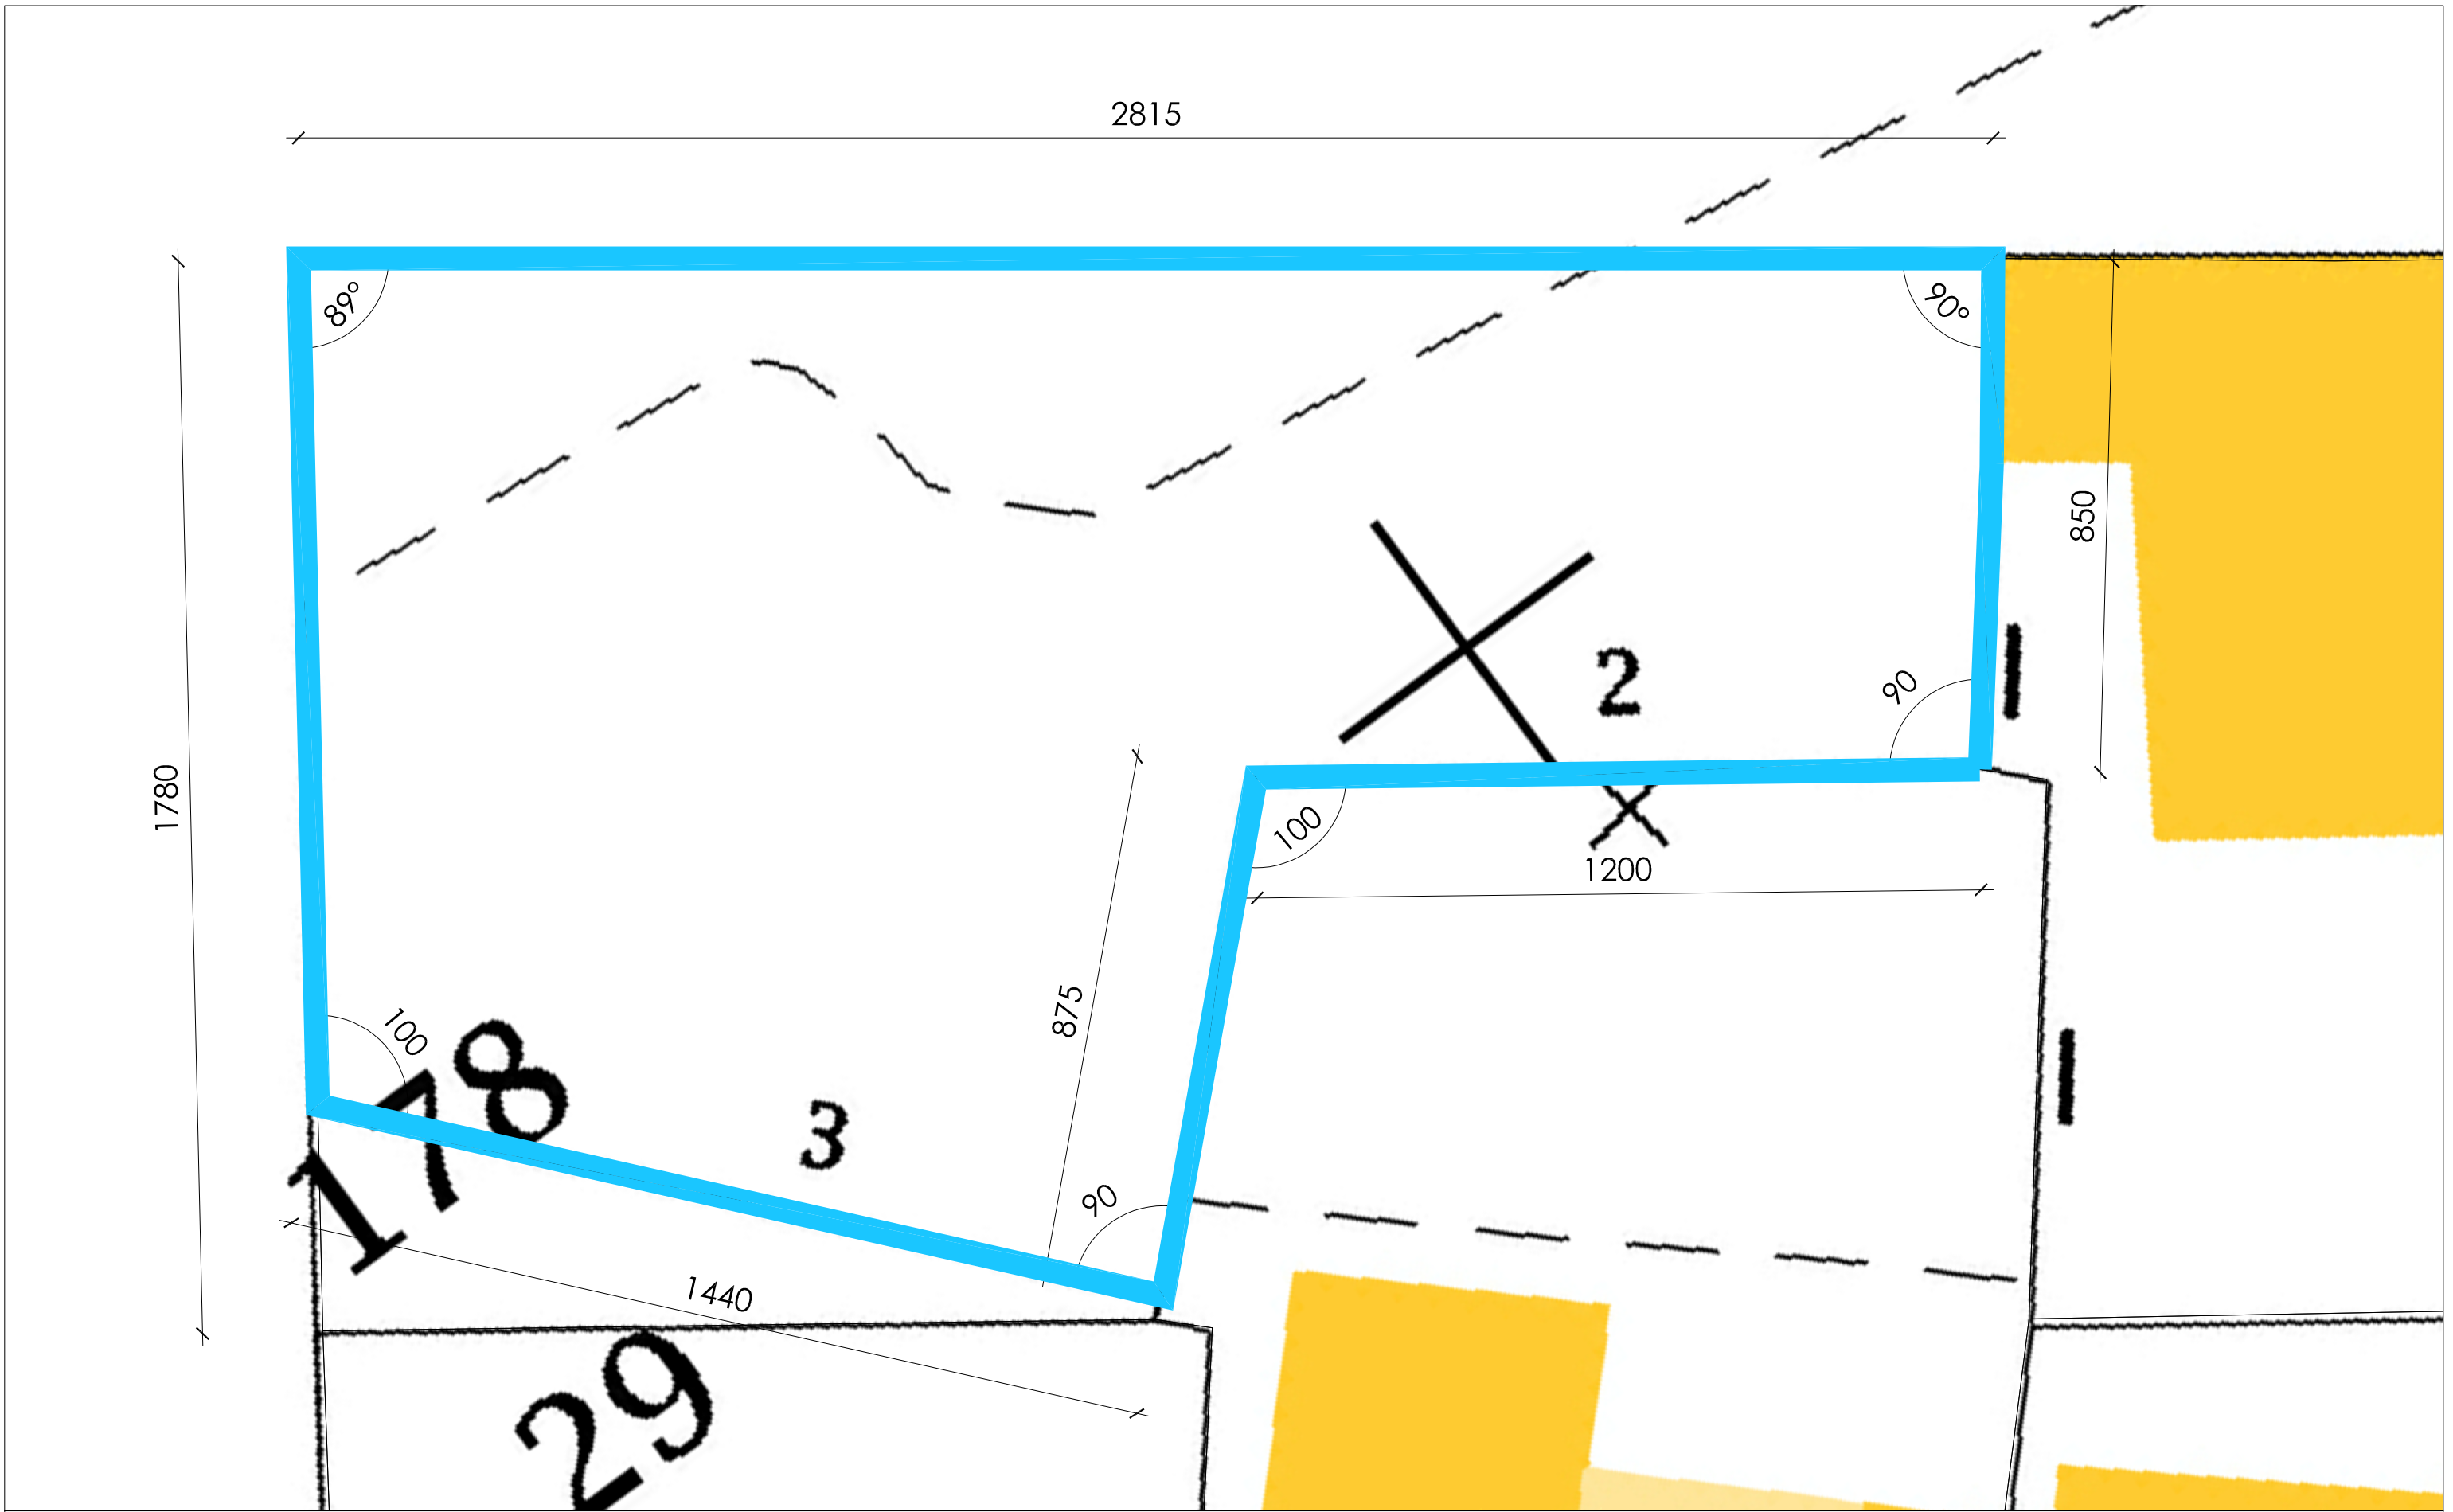

Localisation sur photo aérienne
Le Jaï sur la commune de Marignane.

Localisation sur cadastre
Le Jaï sur la commune de Marignane.

Plan masse et parcellaire

DATE 26/05/2018

Echelle 1/500

Vue axonométrique de la place Comte de la Motte-Picquet.

Vue axonométrique de la place Compte de la Motte-Picquet.

Localisation des photos

DATE 26/05/2018

Echelle 1/500

Vue 01

Vue 02

Vue 03

Vue 04

Place 1.00

Compte de La Motte-Picquet

Plan masse et parcelle

DATE 26/05/2018

Echelle 1/200

Dimensions parcelle de projet

DATE 26/05/2018

Echelle 1/100