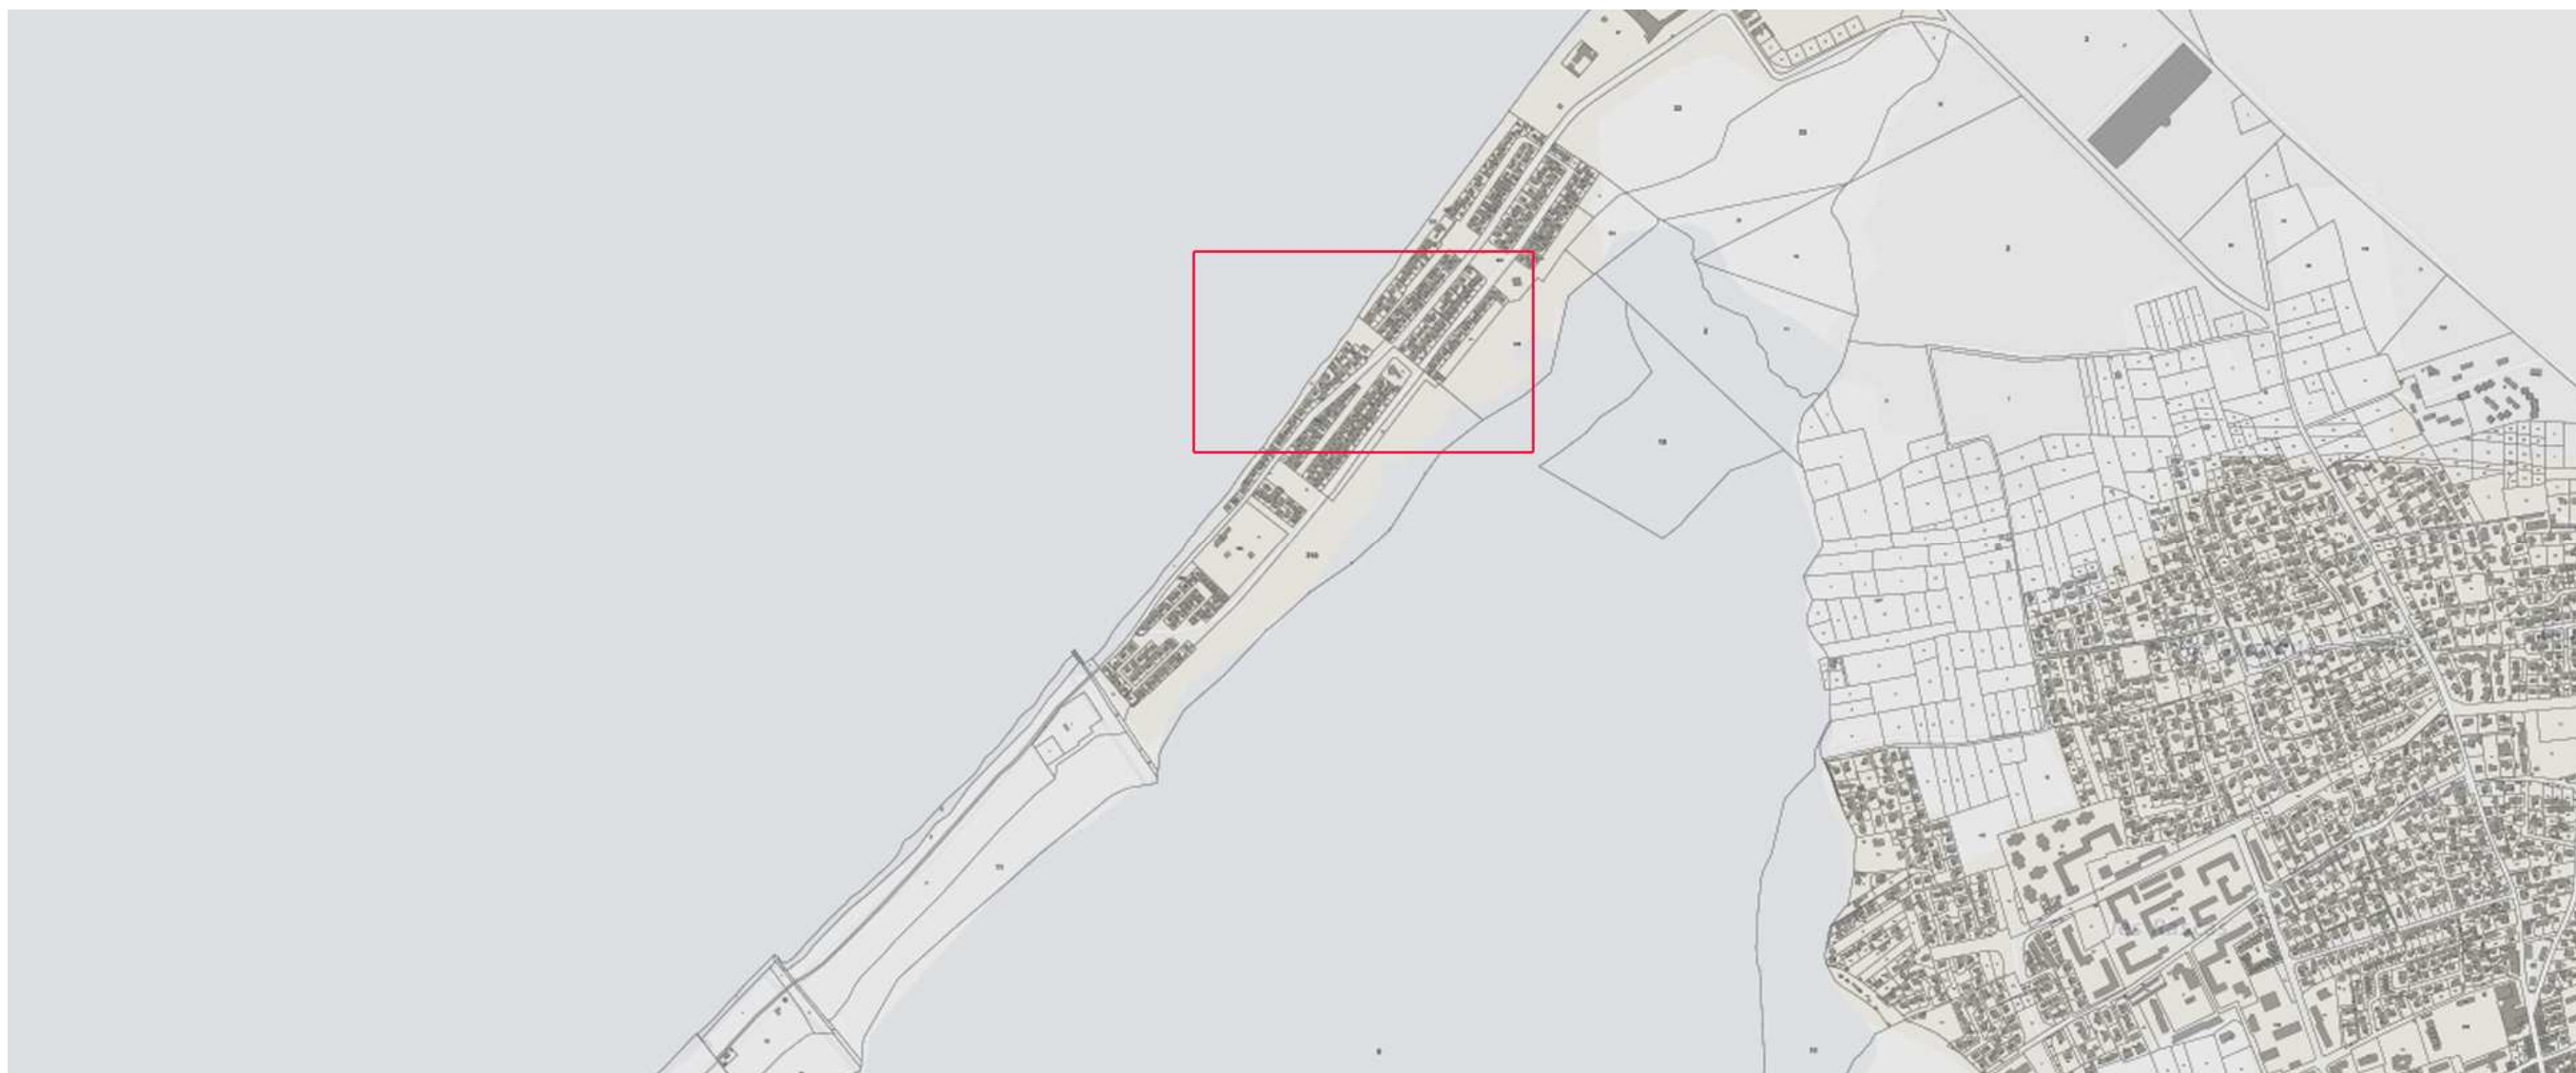

Localisation sur photo aérienne
Le Jaï sur la commune de Marignane.

Localisation sur cadastre
Le Jaï sur la commune de Marignane.

Plan masse et parcellaire

DATE 26/05/2018

Echelle 1/500

Vue axonométrique de la place Comte de la Motte-Picquet.

Vue axonométrique de la place Compte de la Motte-Picquet.

Localisation des photos

DATE 26/05/2018

Echelle 1/500

Vue 01

Vue 02

Vue 03

Vue 04

Place 1.00

Compte de La Motte-Picquet

Plan masse et parcelle

DATE 26/05/2018

Echelle 1/200

Dimensions parcelle de projet

DATE 26/05/2018

Echelle 1/100