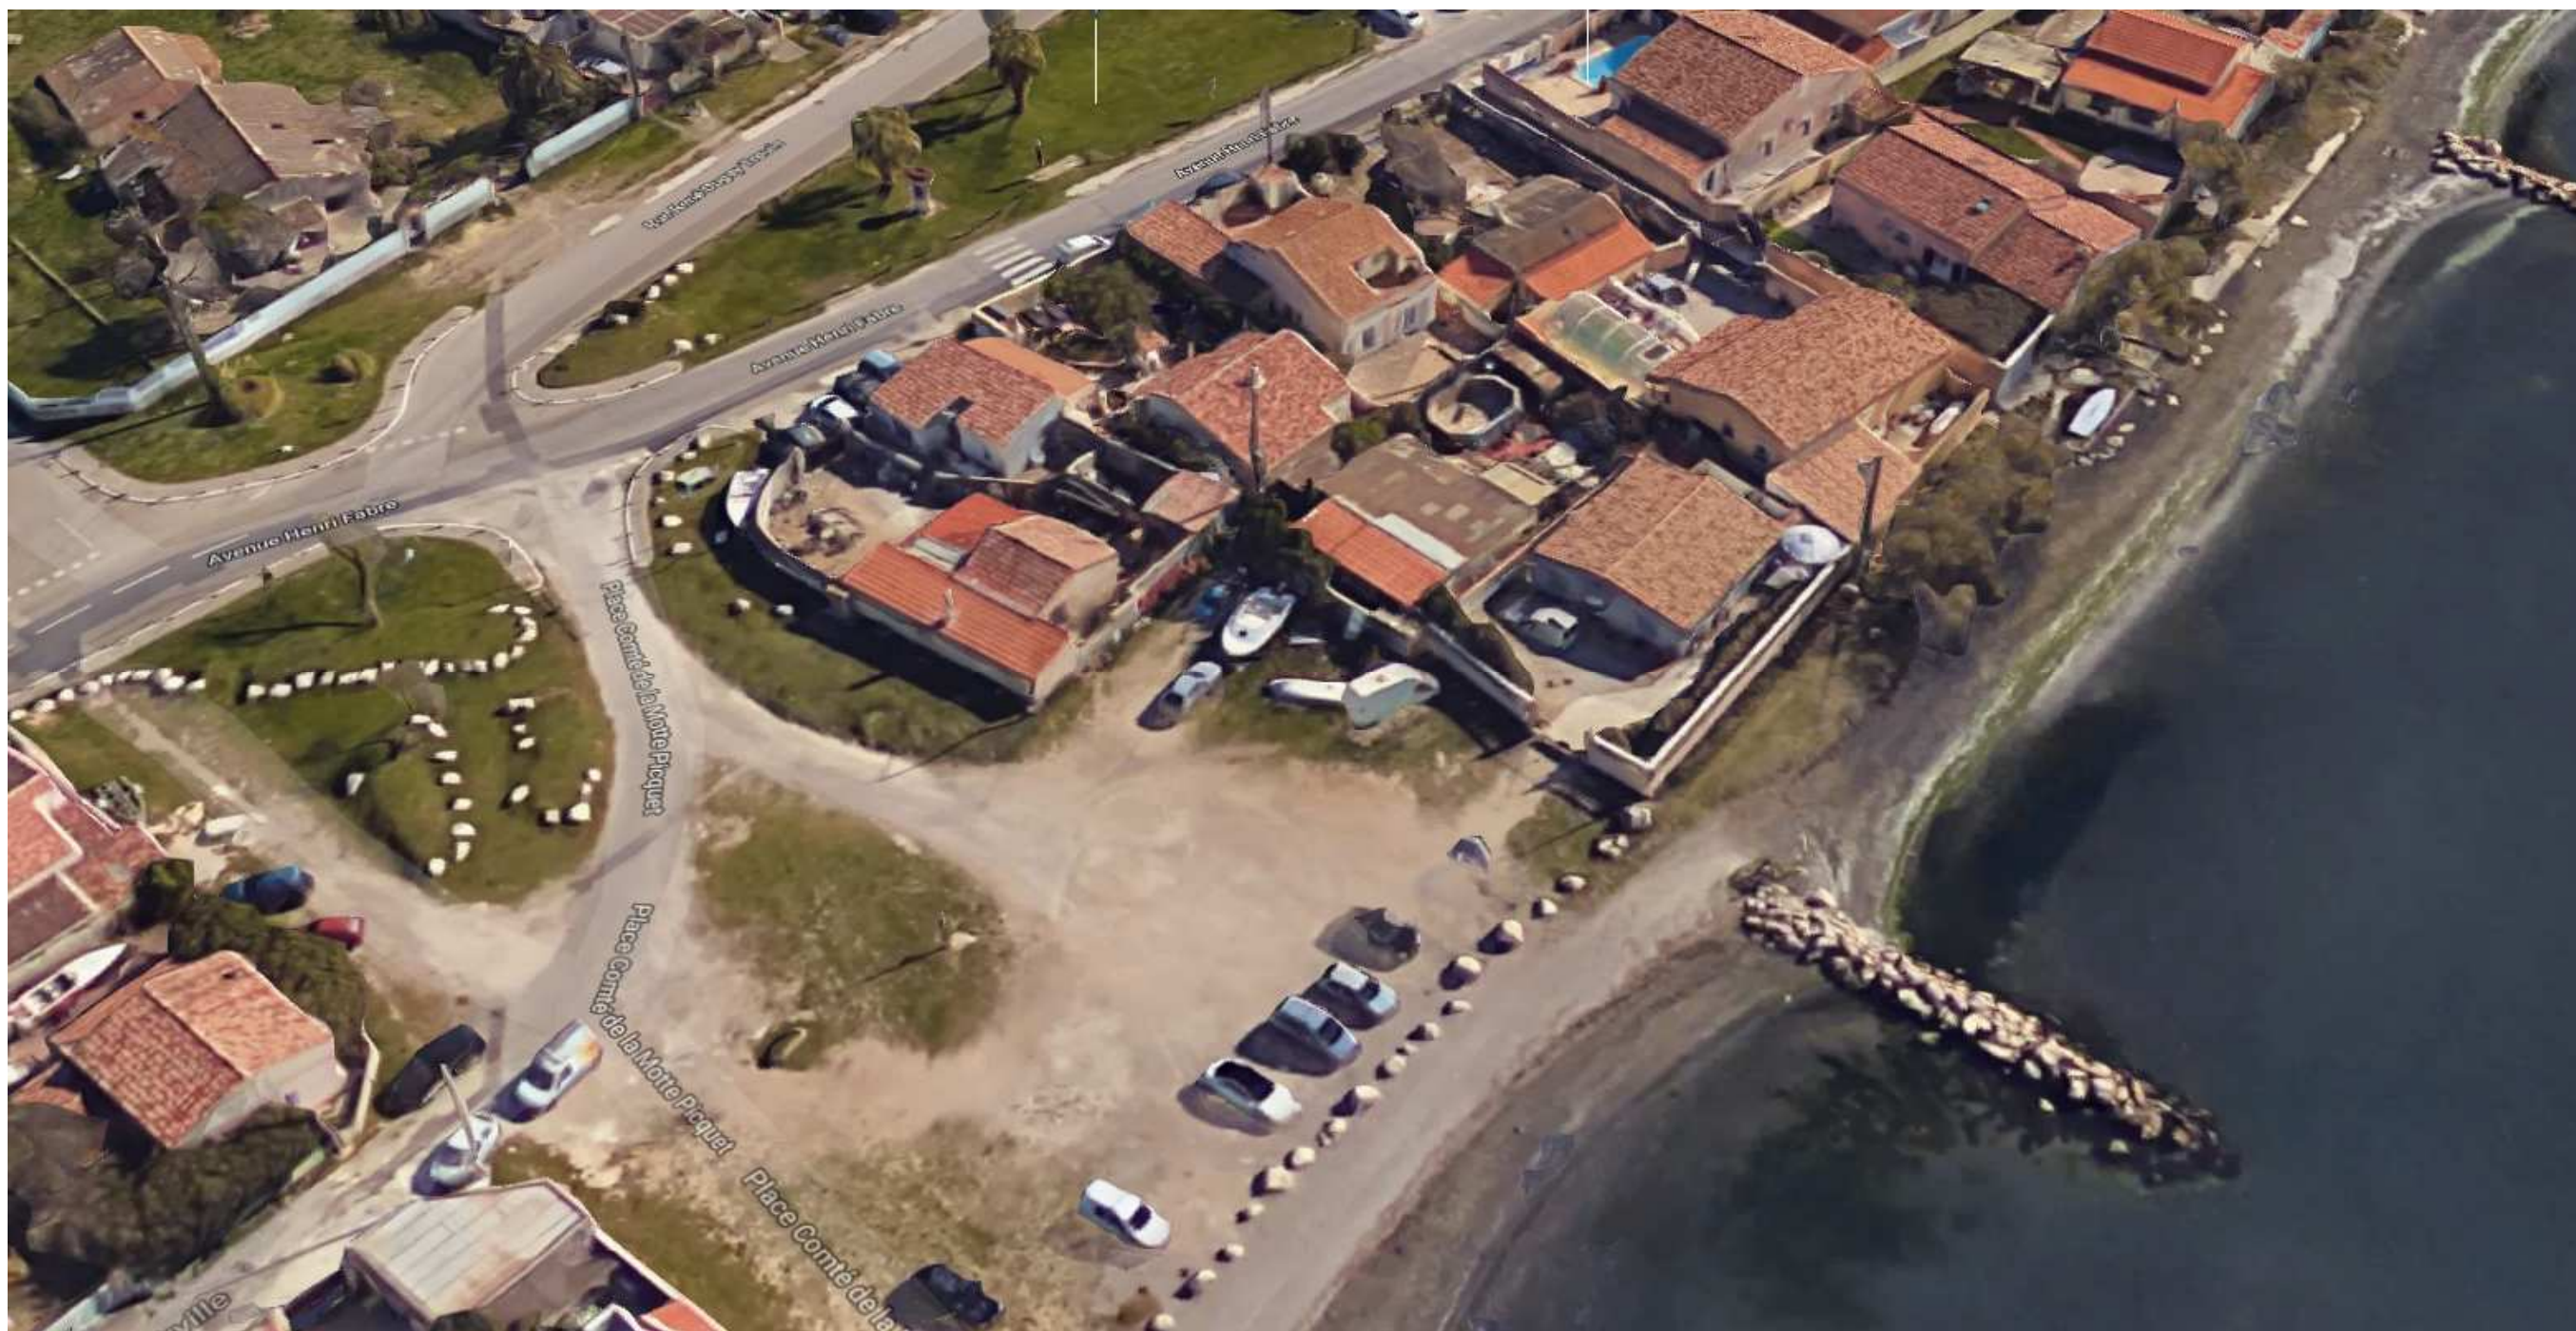

Localisation sur photo aérienne
Le Jaï sur la commune de Marignane.

Localisation sur cadastre
Le Jaï sur la commune de Marignane.

Plan masse et parcellaire

DATE 26/05/2018

Echelle 1/500

Vue axonométrique de la place Comte de la Motte-Picquet.

Vue axonométrique de la place Compte de la Motte-Picquet.

Localisation des photos

DATE 26/05/2018

Echelle 1/500

Vue 01

Vue 02

Vue 03

Vue 04

Place 1.00

Compte de La Motte-Picquet

Plan masse et parcelle

DATE 26/05/2018

Echelle 1/200

Dimensions parcelle de projet

DATE 26/05/2018

Echelle 1/100