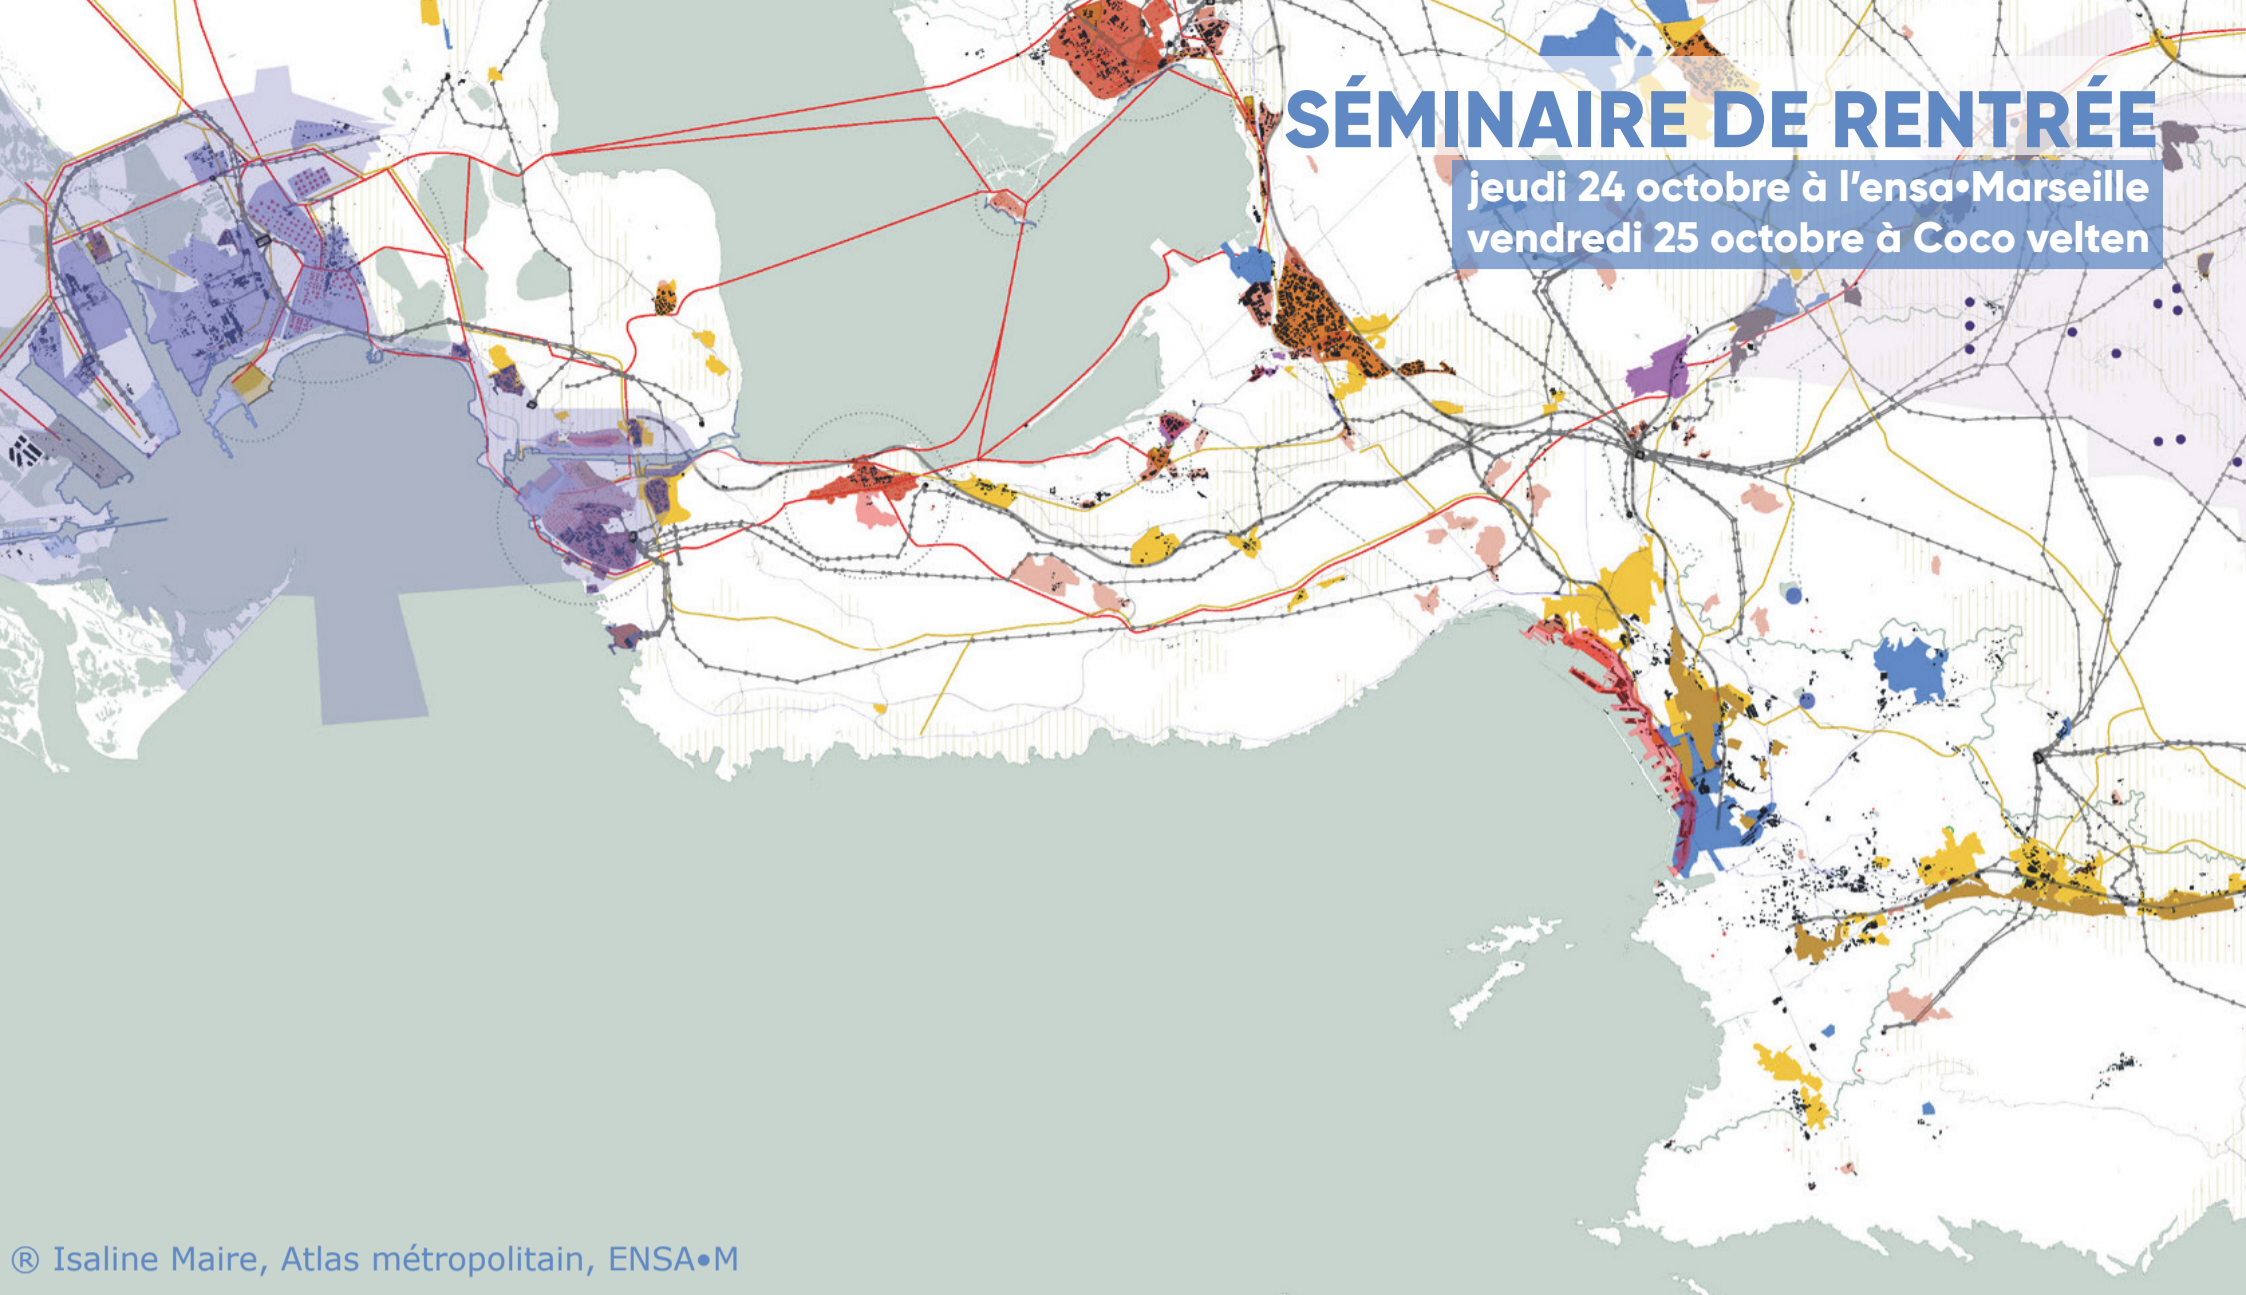

SÉMINAIRE DE RENTRÉE

jeudi 24 octobre à l'ensa•Marseille
vendredi 25 octobre à Coco velten

© Isaline Maire, Atlas métropolitain, ENSA•M

© La galerie de la mer, Philippe Van Cutsem, 2007

marseille.archi.fr

LA CARTE ET LE TERRITOIRE : Les enjeux de la représentation des territoires contemporains Organisé par l'ENSA•M / INAMA avec Image de Ville

ensa
m école nationale
supérieure
d'architecture
de marseille

image de
ville

COCO
VELTEN

Le BALEINE