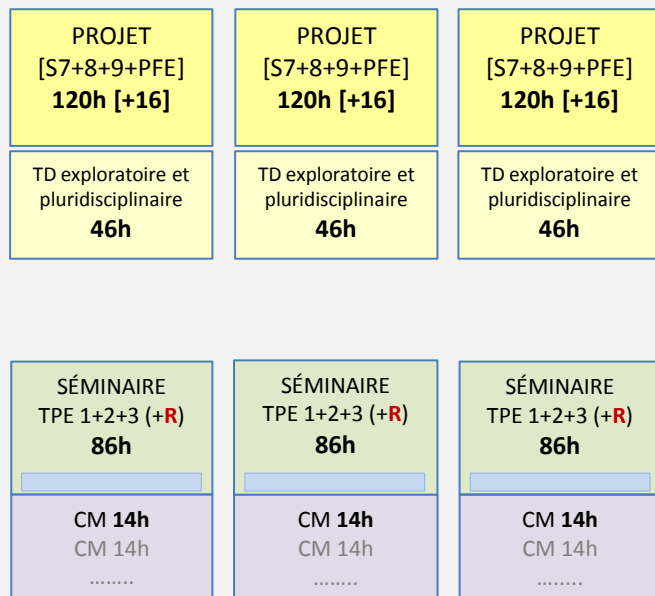

## Au choix dans les DOMAINES D'ÉTUDES

## Obligatoires hors des DOMAINES D'ÉTUDES

346h / 30 ects

344h / 30 ects

344h / 30 ects

166h / 30 ects

## Offre principe d'enseignements de chaque D.E.

### Automne

**21h(/86h) communes aux S7**  
**Introduction à la recherche**