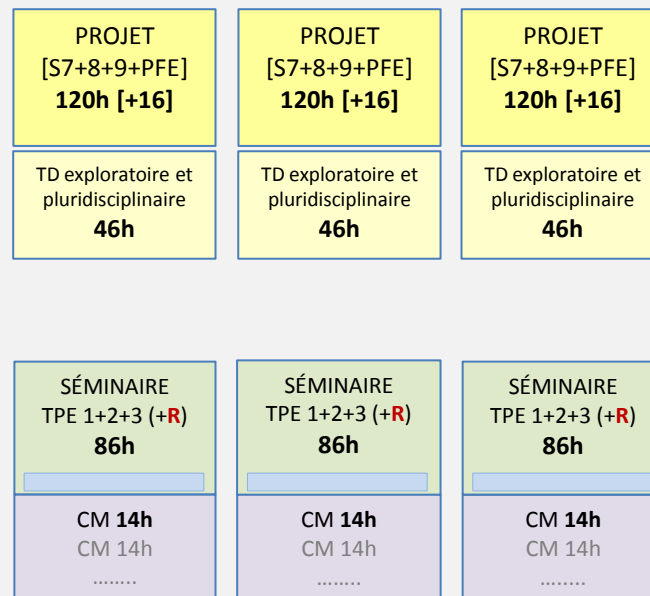

Offre principe d'enseignements de chaque D.E.

Automne

21h(/86h) communes aux S7
Introduction à la recherche

Printemps

21h(/86h) communes aux S7
Introduction à la recherche

Offre d'enseignements hors D.E.