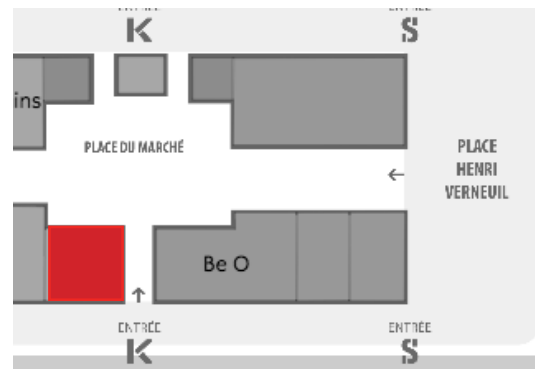

Transmission des formes, mutation des usages

avec les travaux de BARBOT Beryl, BEUERLE Marine, BOINNOT Anais, BRIAND Isabelle, DAHBI Laila, DELAYE Nans, PONTHEIU Sophie, STEFAN Octavian, VIGUIE Robin.

Ateliers de 3 à 10 ans tout au long de l'exposition pour découvrir l'architecture. Sur inscription à communication.artcade@gmail.com.

Contact:

Galerie des bains douches de la Plaine
35 bis rue de la bibliothèque 13001 Marseille.

04 91 47 87 92

contact@art-cade.net / www.art-cade.net

Lieu d'exposition :
Espace événementiel
des Docks Village
Place du Marché – Entrée K -
10 place de la Joliette
13002 Marseille
ouvert tous les jours
de 10h à 19h