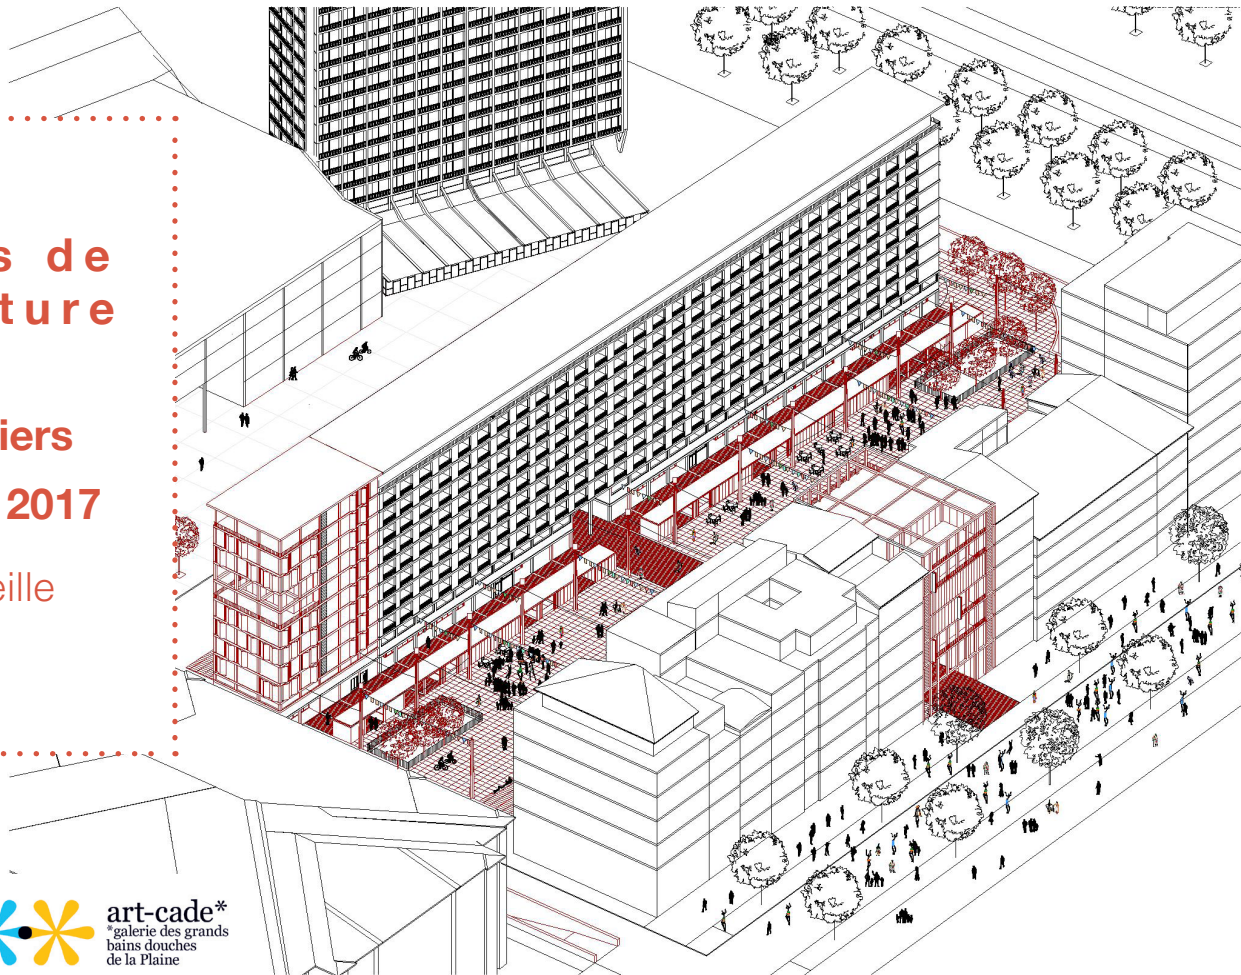

Journées Nationales de l'Architecture

Exposition/Ateliers

13 - 19 octobre 2017

Aux Docks-Marseille

École
Nationale
Supérieure
d'Architecture
de Marseille

art-cade*
galerie des grands
bains douches
de la Plaine

art-cade*, Galerie des Bains Douches et l'École d'Architecture de Marseille s'associent dans le cadre des Journées Nationales de l'Architecture.

Exposition du 13 au 19 octobre 2017

Vernissage le 13 octobre à 17h

Transmission des formes, mutation des usages

avec les travaux de BARBOT Beryl, BEUERLE Marine, BOINNOT Anais, BRIAND Isabelle, DAHBI Laila, DELAYE Nans, PONTHEIU Sophie, STEFAN Octavian, VIGUIE Robin.

Ateliers de 3 à 10 ans tout au long de l'exposition pour découvrir l'architecture. Sur inscription à communication.artcade@gmail.com.